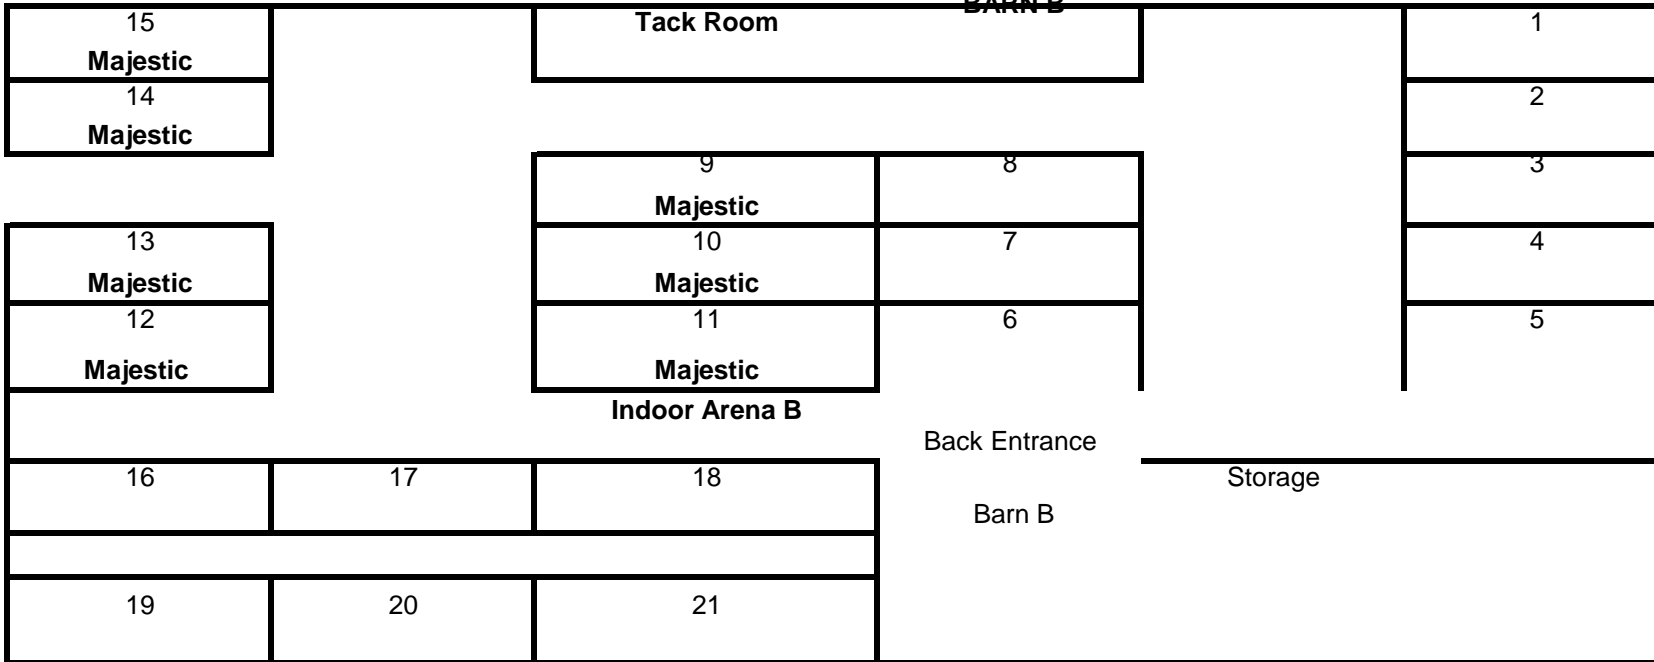

Majestic Farm
Stabling Chart

BARN B

**Majestic Farm
Stabling Chart
Barn C**

1		30
2		29
3		28
4		27
5		26
6		25
		24
<div style="display: flex; justify-content: space-around; padding: 5px;"> Competitors Hospitality/Restrooms BARN C </div>		
		22
		Rowland
8		21
		Braun
9		20
		Boeh
10		19
		Manz
11		18
		Drake
12		17
		Kline
13		16
		Lowe
14		15
		Hellan

**Majestic Farm
Stable Chart
Barn D**

67	68
65	66
63	64
61	62
59	60
57	58
55	56
53	54
51	52
49	50
47	48
45	46
43	44
41	42
39	40
37	38
35	36

Walk Way

33	34
31	32
29	33
27	28
25	26
23	24
21	22
19	20
17	18
15	16
13	14
11	12
Milovich	
9	10
Smith	
7	8
Orman	
5	6
Tent	
3	4
Roberts	
1	2
Huiet	

Majestic Farm
Stable Chart
Barn E

67	68
65	66
63	64
61	62
59	60
57	58
55	56
53	54
51	52
49	50
47	48
45	46
43	44
41	42
39	40
37	38
35	36

Walk Way

33	34
31	32
29	30
27	28
25	26
23	24
21	22
19	20
17	18
15	16
13	14
11	12
9	10
7	8
5	6
3	4
1	2